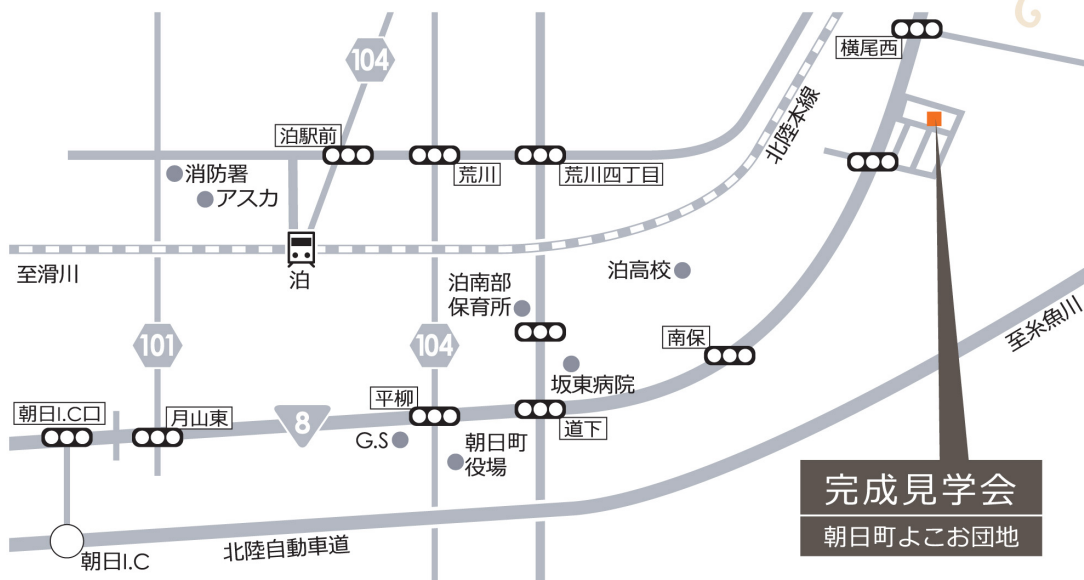

とことん引戸にこだわった、行き止まりの無い楽しい間取りです。引戸ならではの使い良さは、家事を助けてくれます。コンパクトな間取りには思えない、たっぷりの収納も魅力的です。