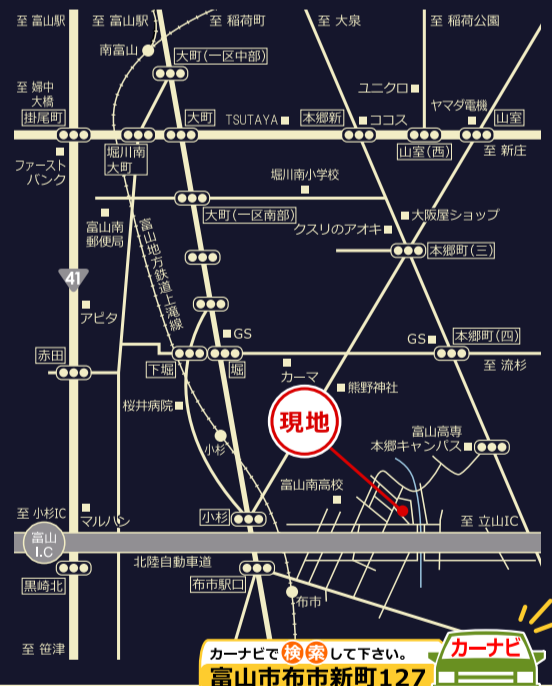

7/9土~15金

ナチュラル工房がご提案する新しい住まいかたです。
この見学会は、施主様のご厚意により開催いたします。
OPEN 10:00~pm5:00

カーナビで検索して下さい。
富山市布市新町127
現地付近まで案内されます。

ナチュラル工房
CM中!!
元モデルでソムリエ、エッセイストの
沢樹舞が生活の森羅万象を早耳チェック!
沢樹舞 万能生活
金曜日の午後4:20からは
RADIO AM738KHz FM80.1MHz
KNBラジオを *チェック!*